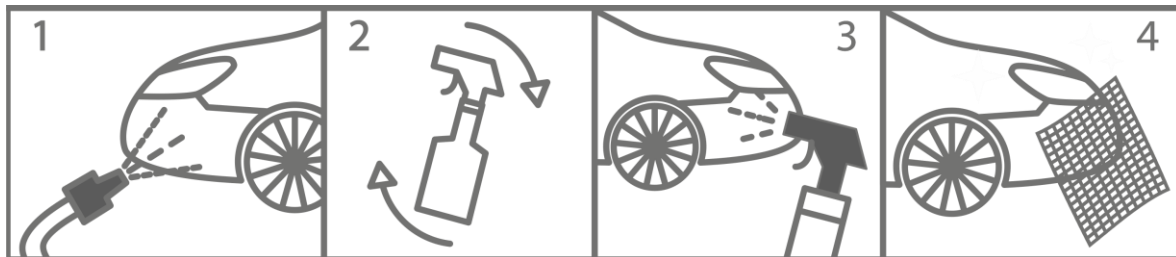

EXPRESS SHINE

AUTO TROCKENREINIGER REINIGT & SCHÜTZT
DRUCKPUMPZERSTÄUBER

KURZBESCHREIBUNG

MOTUL® Express Shine reinigt und entfettet die Karosserieoberfläche ohne Wasser. Straßenschmutz und Fettverschmutzungen werden effektiv entfernt. Die Lackoberfläche erhält einen wasserabweisenden Schutzfilm. Wirkt farbauffrischend. Für alle Oberflächen unterschiedlichster Materialien: Kunststoffe, Lacke, Metalle, synthetische Fasern. Ideal zur Anwendung zwischen zwei Autowäschen.

ANWENDUNGSHINWEISE

Vor Gebrauch schütteln. Jeweils auf eine kleineren Teil der zu reinigenden Fläche mit ca. 20 cm Abstand fein aufsprühen und mit einem trockenen, weichen, fusselfreien Tuch jedoch ohne dabei Druck auszuüben mit kreisenden Bewegungen abwischen. Hierzu eignet sich am besten das Mikrofaser Tuch MOTUL® Car Body Microfiber, welches speziell dafür entwickelt wurde.